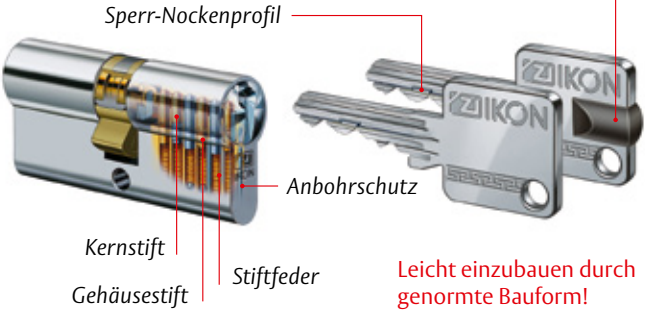

Je besser der  
Schließzylinder,  
desto sicherer  
die Tür!

Sicherheitszylinder  
SK6-...NP

**IKON**  
ASSA ABLOY

IKON – der Erfinder des  
heute weltweit eingesetzten  
Profilzylinders

ASSA ABLOY, the global  
leader in door opening  
solutions

# IKON System SK6-...NP 6 + 4 Stiftzuhaltungen

Optional mit farbigem Kunststoffclip

Leicht einzubauen durch genormte Bauform!

VdS Home, optional Klasse B

Passgenauer Einbau verhindert Abbrechen

DIN-Gütezeichen