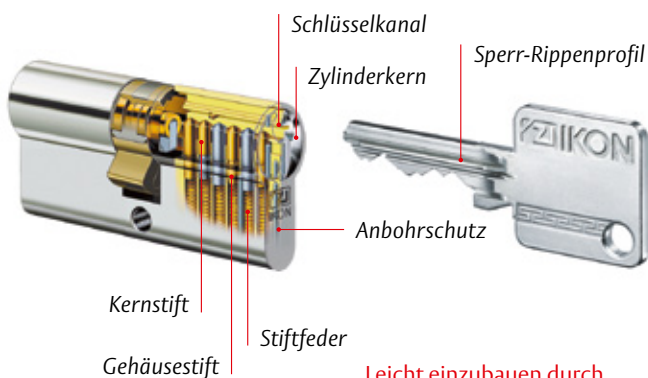

Je besser der
Schließzylinder,
desto sicherer
die Tür!

Sicherheitszylinder
SK6-1RP04

IKON
ASSA ABLOY

IKON – der Erfinder des
heute weltweit eingesetzten
Profilzylinders

ASSA ABLOY, the global
leader in door opening
solutions

IKON System SK6-1RP04 6+2 Stiftzuhaltungen

Leicht einzubauen durch genormte Bauform!

VdS Home, optional Klasse B

Passgenauer Einbau verhindert Abbrechen

DIN-Gütezeichen

Anbohrschutz

Legitimation zur Nachbestellung beim Hersteller